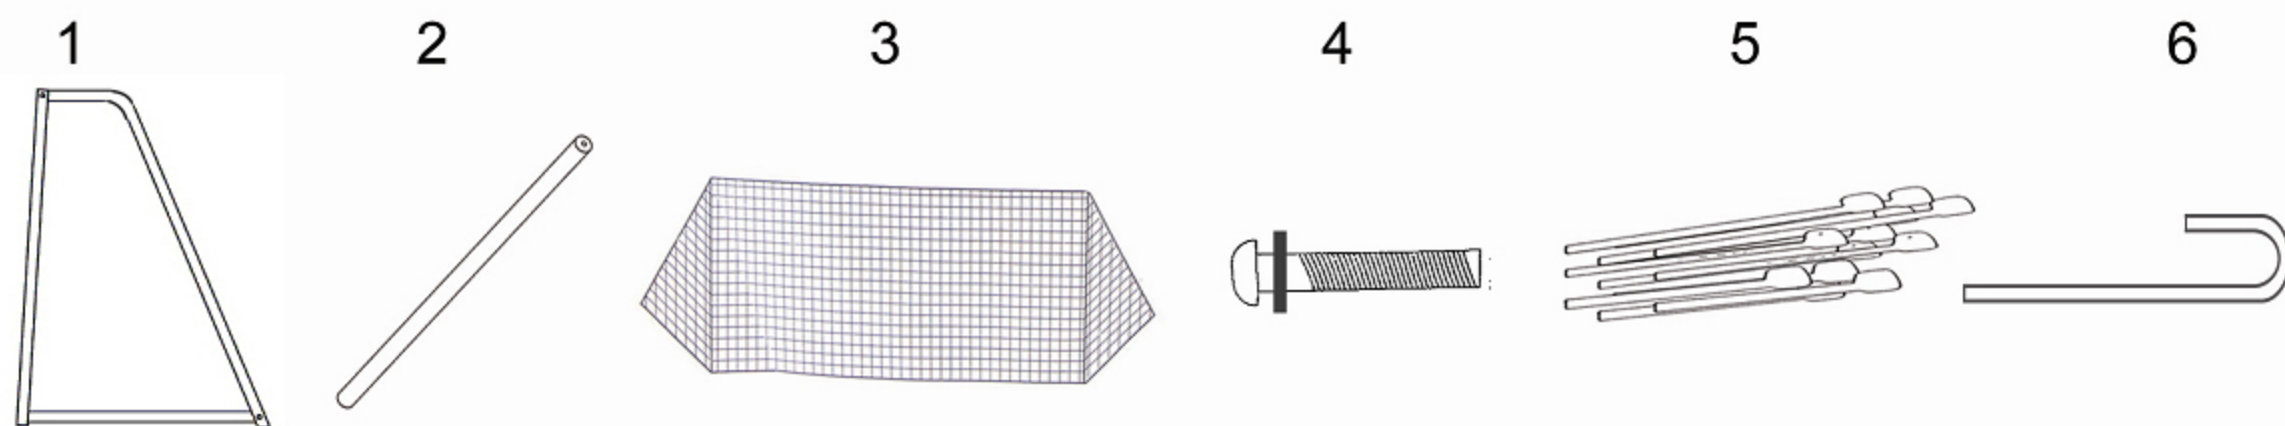

ВОРОТА ИГРОВЫЕ

Артикул: GOAL240

ВАЖНО!

Перед началом эксплуатации устройства, ознакомьтесь со всеми инструкциями.

Сохраните данное руководство для дальнейшего использования.

Спецификация данного продукта может отличаться от фото и может изменяться без предварительного уведомления.

ИНСТРУКЦИЯ НА ВОРОТА DFC GOAL 240

№	Описание	Кол-во	№	Описание	Кол-во
1	Кронштейн	2 ШТ	4	Болт M10 X55	4 ШТ
2	Труба	2 ШТ	5	Стяжка	16 ШТ
3	Сетка	1 ШТ	6	Крюк для земли	8 ШТ

ШАГ 1: Прикрепите кронштейн (1) и трубу (2) болтом (4), как показано.

ШАГ 2: Закрепите сетку (3) на воротах стяжками (5).