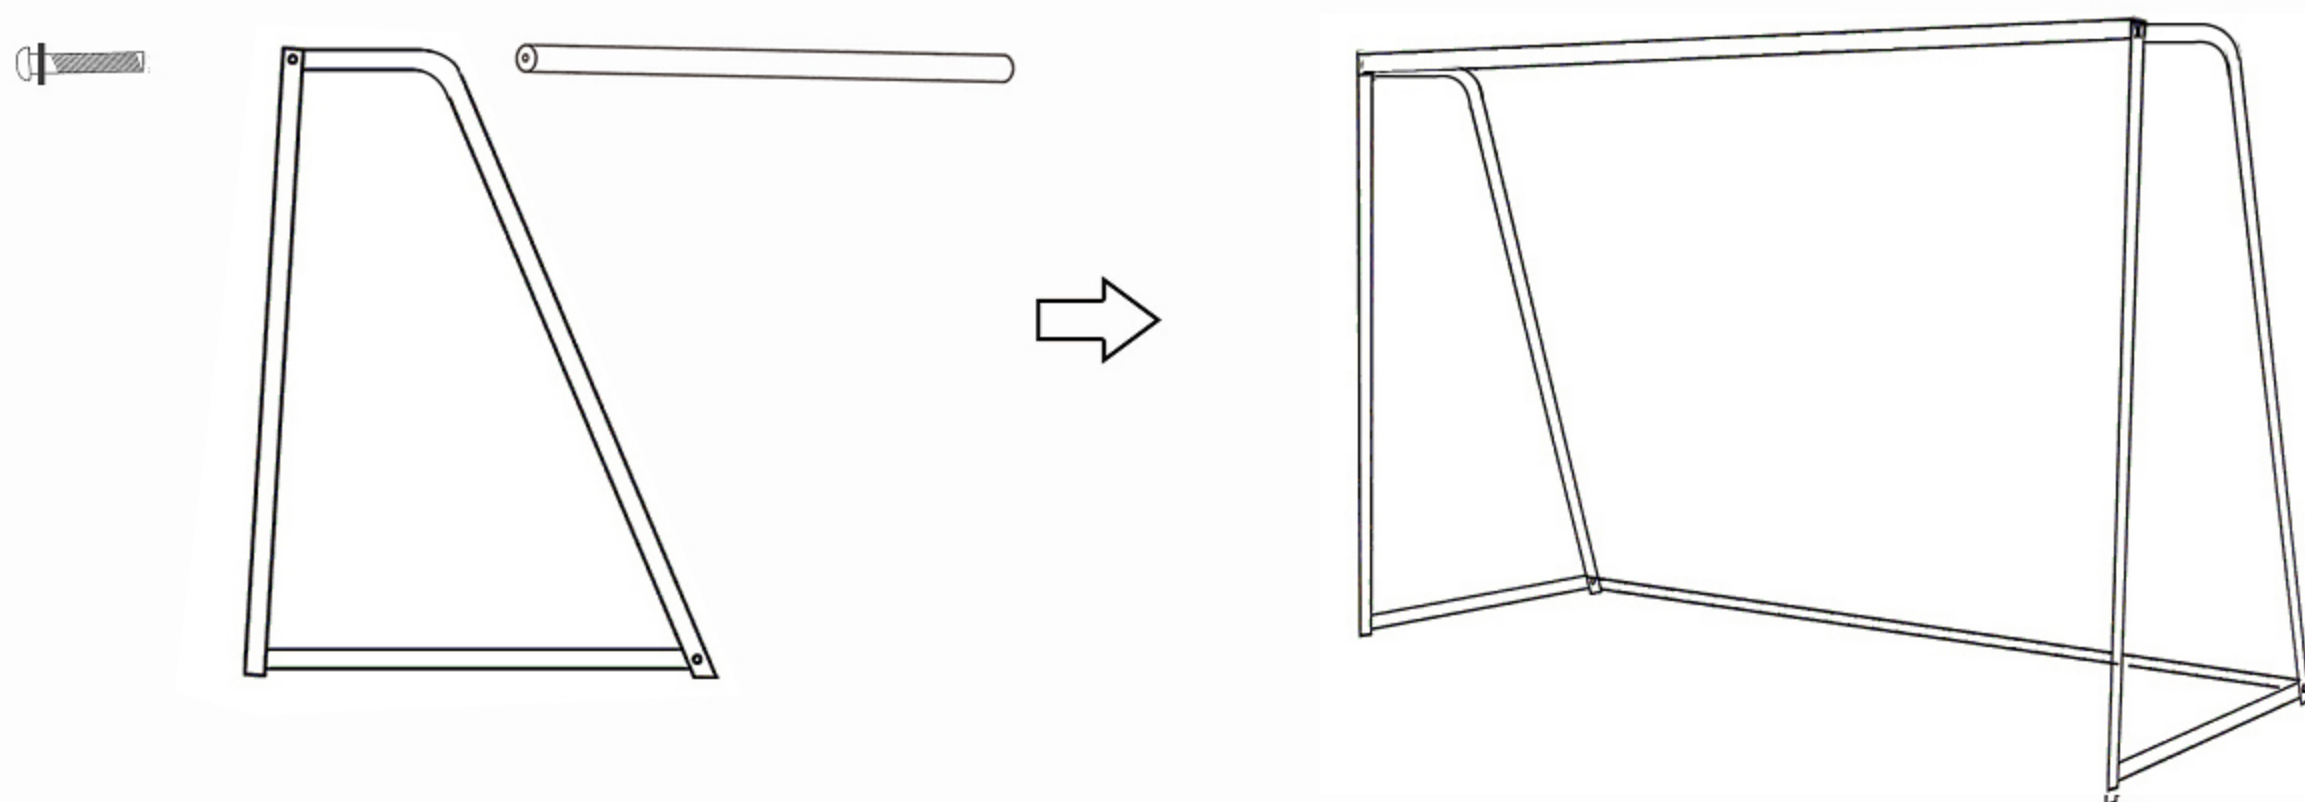

ВОРОТА ИГРОВЫЕ

Артикул: GOAL240

ВАЖНО!

Перед началом эксплуатации устройства, ознакомьтесь со всеми инструкциями.

Сохраните данное руководство для дальнейшего использования.

Спецификация данного продукта может отличаться от фото и может изменяться без предварительного уведомления.

ИНСТРУКЦИЯ НА ВОРОТА DFC GOAL 240

№	Описание	Кол-во	№	Описание	Кол-во
1	Кронштейн	2 ШТ	4	Болт M10 X55	4 ШТ
2	Труба	2 ШТ	5	Стяжка	16 ШТ
3	Сетка	1 ШТ	6	Крюк для земли	8 ШТ

ШАГ 1: Прикрепите кронштейн (1) и трубу (2) болтом (4), как показано.

ШАГ 2: Закрепите сетку (3) на воротах стяжками (5).